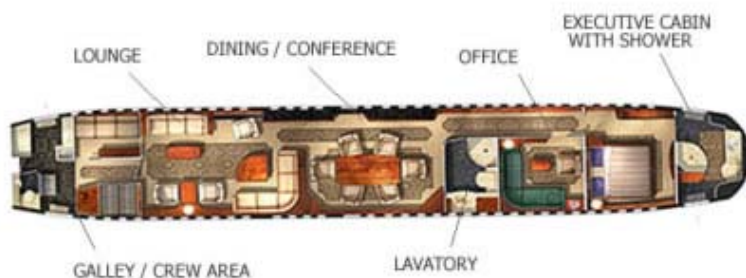

Boeing BBJ

ボーイングの揺るぎない信頼を

世界の VVIP が認めた「大空のプレジデンシャルスイート」 Boeing Business Jet 機。ミドルサイズビジネスジェット機の3倍の客室広さを誇り、リビングルーム・会議室・シャワールーム・クィーンズサイズダブルベッド寝室を備えた最高級ラグジュアリー空間の実現です。ボーイング社の長い歴史に培われた伝統の美学と研ぎ澄まされた感性によって、美しい価値観が創出されました。極上感や豪華さといった外観的装飾だけが上質を物語るのではなく、時の流れさえ忘れうる「安らぎとくつろぎの開放感」- それは全てを凌駕する「至福のとき」が質感のあるクオリティーを生み出すものと言えましょう。長距離大型ビジネスジェット機 BBJ は、最大18名様位迄のご旅行に対応致します。

Boeing BBJ 機体性能

- 最大航続距離： 5,925 nm / 10,973 km
- 最大巡航高度： 12,497 m / 41,000 ft
- 巡航速度： 時速 850 km / マッハ 0.8
- 客室長さ： 24.1 m / 79.2 ft
- 客室高さ： 2.2 m / 7.1 ft
- 客室幅： 3.5 m / 11.6 ft
- 荷物室容積： 2.4 cu m / 87 cu ft